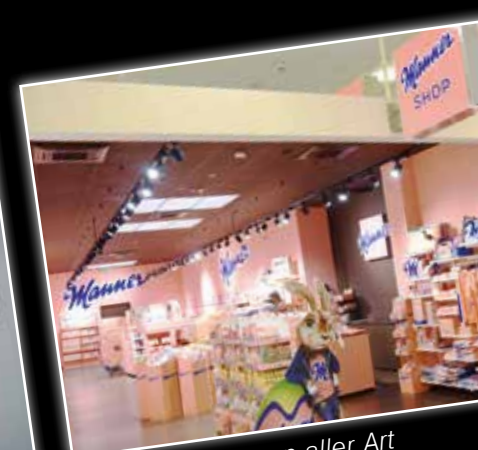

Shopbeklebung aller Art

YouTube